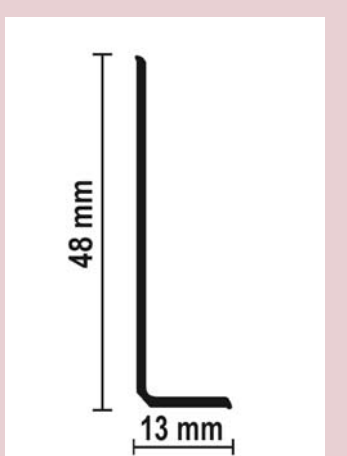

Weichsockelleisten WL 50/ WL 60/ WL 80 / WL 100

- 117 weiß
- 110 schwarz
- 913 hellbeige
- 875 sandbraun
- 130 beige
- 132 braun
- 146 dunkelgrau
- 420 parkett
- 138 hellgrau

- WL 60
- WL 80
- WL 100

- ●
- ●
- ●
- ●
- ●
- ●
- ●