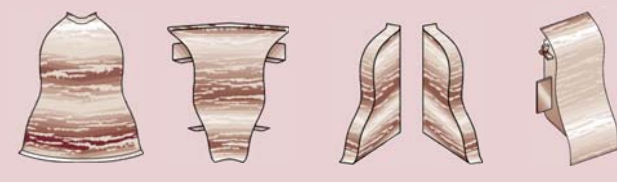

Grundprofil GP 20 für MD 63 und SL 48

Zubehör

MD 63

SL 48

WL 50 life - die chlor- und weichmacherfreie die Weichsockelleiste einfach und schnell zu verlegen mit UZIN POMUR 46

- 660N buche
- W 112 merbau
- 8876 steinchen
- 138 hellgrau
- 146 dunkelgrau
- 913 hellbeige
- 110 schwarz
- 132 braun
- 348 anthrazit

Weichsockelleisten WL 50/ WL 60/ WL 80 / WL 100

- 117 weiß
- 110 schwarz
- 913 hellbeige
- 875 sandbraun
- 130 beige
- 132 braun
- 146 dunkelgrau
- 420 parkett
- 138 hellgrau

- WL 60
- WL 80
- WL 100

-
-
-
-
-
-
-
-
-