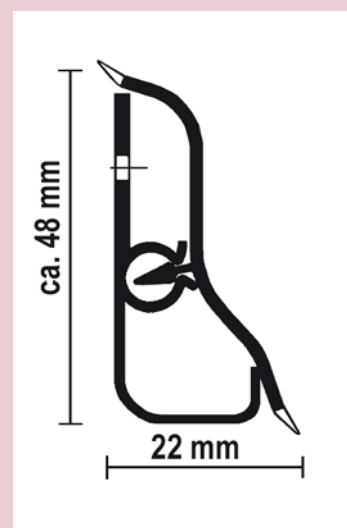

Zubehör

MD 63- die Sockelleiste mit System und Funktion

- | | | | | | | | | |
|--|--|--|--|--|--|--|--|--|
| | | | | | | | | |
| | | | | | | | | |

SL 48 - die Systemsockelleiste für alle Beläge

- | | | | | | |
|--|--|--|--|--|--|
| | | | | | |
| | | | | | |

Grundprofil GP 20 für MD 63 und SL 48

Zubehör

MD 63

SL 48

WL 50 life - die chlor- und weichmacherfreie die Weichsockelleiste einfach und schnell zu verlegen mit UZIN POMUR 46

- 660N buche
- W 112 merbau
- 8876 steinchen
- 138 hellgrau
- 146 dunkelgrau
- 913 hellbeige
- 110 schwarz
- 132 braun
- 348 anthrazit