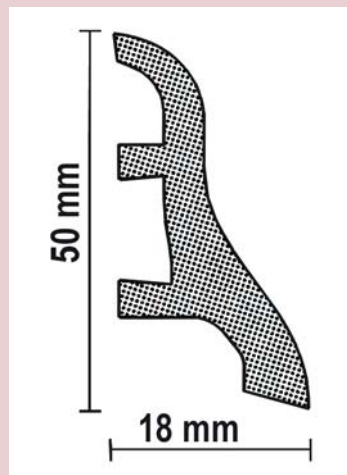

USL 50 - Die Sockelleiste für Laminatböden

- nussbaum 22
- kirschbaum 26
- eiche dunkel 30
- esche grau 41
- buche hell 58
- buche rot 60
- ahorn 89

- schwarz 110
- weiß 117
- hellgrau 138
- alkiefer 658N
- eiche hell 659N
- buche 660N
- DC blau 68B

Zubehör

MD 63- die Sockelleiste mit System und Funktion

- | | | | | | | | | |
|--|--|--|--|--|--|--|--|--|
| | | | | | | | | |
| | | | | | | | | |

SL 48 - die Systemsockelleiste für alle Beläge

- | | | | | | |
|--|--|--|--|--|--|
| | | | | | |
| | | | | | |

Grundprofil GP 20 für MD 63 und SL 48

Zubehör

MD 63

SL 48

WL 50 life - die chlor- und weichmacherfreie die Weichsockelleiste einfach und schnell zu verlegen mit UZIN POMUR 46

- 660N buche
- W 112 merbau
- 8876 steinchen
- 138 hellgrau
- 146 dunkelgrau
- 913 hellbeige
- 110 schwarz
- 132 braun
- 348 anthrazit