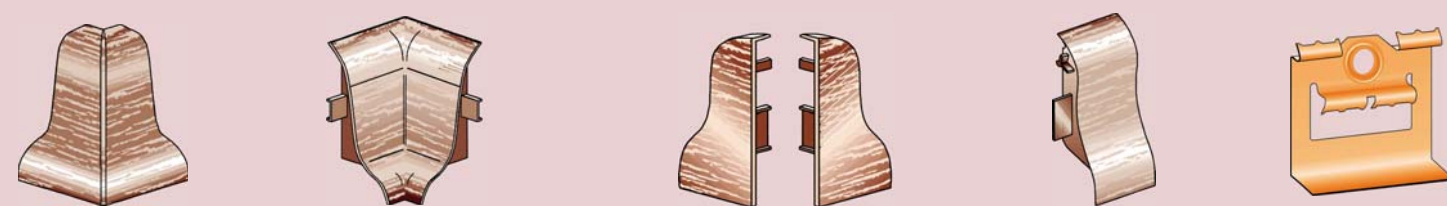

USL 50 - Die Sockelleiste für Laminatböden

- nussbaum 22
- kirschbaum 26
- eiche dunkel 30
- esche grau 41
- buche hell 58
- buche rot 60
- ahorn 89

- schwarz 110
- weiß 117
- hellgrau 138
- alkiefer 658N
- eiche hell 659N
- buche 660N
- DC blau 68B

Zubehör

MD 63- die Sockelleiste mit System und Funktion

- | | | | | | | | | |
|--|--|--|--|--|--|--|--|--|
| | | | | | | | | |
| | | | | | | | | |

SL 48 - die Systemsockelleiste für alle Beläge

- | | | | | | |
|--|--|--|--|--|--|
| | | | | | |
| | | | | | |

Grundprofil GP 20 für MD 63 und SL 48

Zubehör

MD 63

SL 48

WL 50 life - die chlor- und weichmacherfreie die Weichsockelleiste einfach und schnell zu verlegen mit UZIN POMUR 46

- 660N buche
- W 112 merbau
- 8876 steinchen
- 138 hellgrau
- 146 dunkelgrau
- 913 hellbeige
- 110 schwarz
- 132 braun
- 348 anthrazit