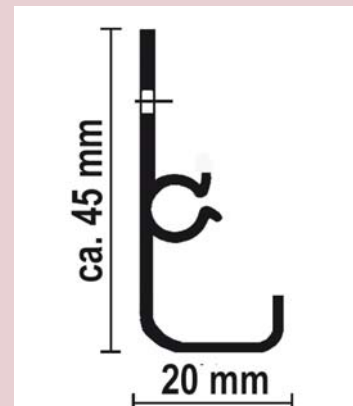

Zubehör

MD 63- die Sockelleiste mit System und Funktion

- | | | | | | | | | |
|--|--|--|--|--|--|--|--|--|
| | | | | | | | | |
| | | | | | | | | |

SL 48 - die Systemsockelleiste für alle Beläge

- | | | | | | |
|--|--|--|--|--|--|
| | | | | | |
| | | | | | |

Grundprofil GP 20 für MD 63 und SL 48

Zubehör

MD 63

SL 48

WL 50 life - die chlor- und weichmacherfreie die Weichsockelleiste einfach und schnell zu verlegen mit UZIN POMUR 46

- 660N buche
- W 112 merbau
- 8876 steinchen
- 138 hellgrau
- 146 dunkelgrau
- 913 hellbeige
- 110 schwarz
- 132 braun
- 348 anthrazit