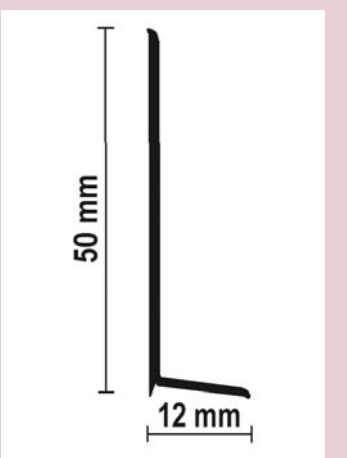

Grundprofil GP 20 für MD 63 und SL 48

Zubehör

MD 63

SL 48

WL 50 life - die chlor- und weichmacherfreie die Weichsockelleiste einfach und schnell zu verlegen mit UZIN POMUR 46

- 660N buche
- W 112 merbau
- 8876 steinchen
- 138 hellgrau
- 146 dunkelgrau
- 913 hellbeige
- 110 schwarz
- 132 braun
- 348 anthrazit