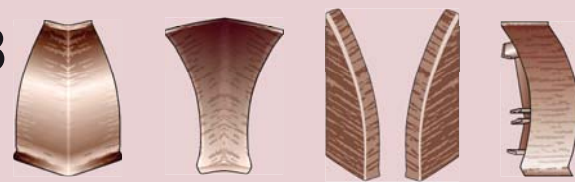

USL 50 - Die Sockelleiste für Laminatböden

- nussbaum 22
- kirschbaum 26
- eiche dunkel 30
- esche grau 41
- buche hell 58
- buche rot 60
- ahorn 89

- schwarz 110
- weiß 117
- hellgrau 138
- alkiefer 658N
- eiche hell 659N
- buche 660N
- DC blau 68B

Zubehör

MD 63- die Sockelleiste mit System und Funktion

- | | | | | | | | | |
|--|--|--|--|--|--|--|--|--|
| | | | | | | | | |
| | | | | | | | | |

SL 48 - die Systemsockelleiste für alle Beläge

- | | | | | | |
|--|--|--|--|--|--|
| | | | | | |
| | | | | | |

Grundprofil GP 20 für MD 63 und SL 48

Zubehör

MD 63

SL 48

WL 50 life - die chlor- und weichmacherfreie die Weichsockelleiste einfach und schnell zu verlegen mit UZIN POMUR 46

- 660N buche
- W 112 merbau
- 8876 steinchen
- 138 hellgrau
- 146 dunkelgrau
- 913 hellbeige
- 110 schwarz
- 132 braun
- 348 anthrazit