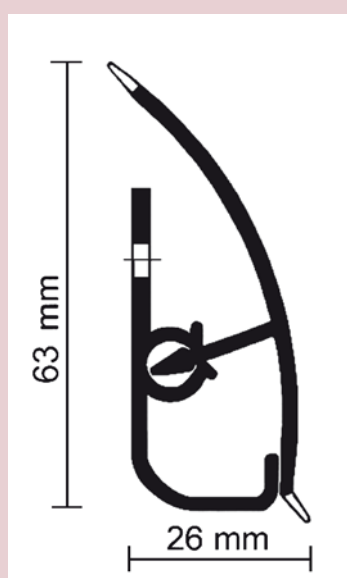

MD 63- die Sockelleiste mit System und Funktion